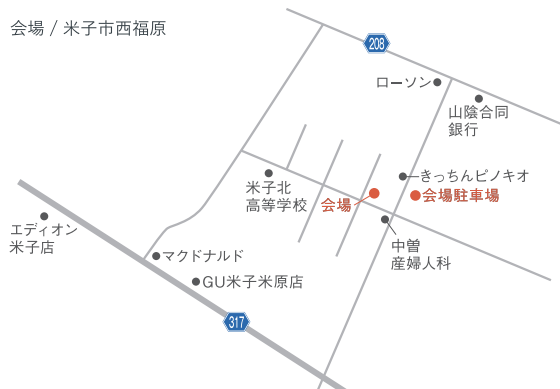

かなりの面倒くさがりなので…

夫婦揃って働きに出ているので
仕事から帰ってきて家事をすることがかなり重荷。
それに加えて、かなりの面倒くさがり。
だから家事動線を一番にこだわりました。
結果出来上がった家事動線は家事の効率を最大に短縮できる
使い勝手を考えられたかなり短い動線計画になりました。

| Access map |

| Information |

5/20(土)・21(日)

「家づくりフェスタ2017」に出展
会場 / 米子コンベンションセンター 多目的ホール
basisの家づくりを体感できるブースでお待ちしております。